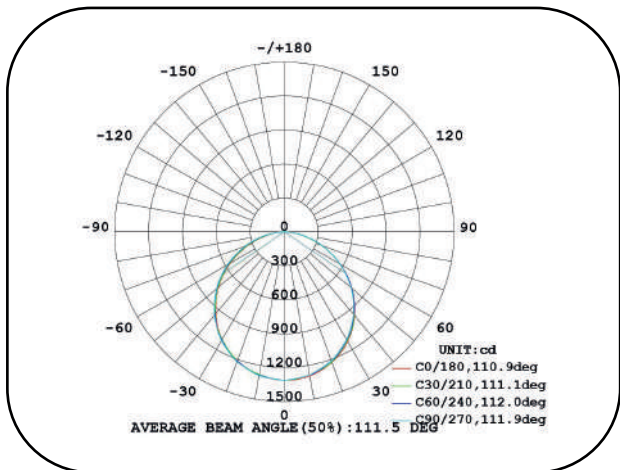

### PANEL LED 39W

Potencia / Input Power: 39W  
 Voltaje / Voltage: AC 100-240 V  
 Frecuencia / Frequency: 50/60Hz  
 Factor Potencia/ Power Factor: > 0.9  
 Ángulo de apertura / Beam Angle: 120°  
 Temp de Color / Color Temp.: 4000K/6000K  
 Lúmenes / OutputLumen: 3400lm/3600lm  
 CRI: Ra 80  
 Regulación/Regulation: Si/Yes  
 IP: 20  
 UGR: 19  
 Vida útil / Life time: >35.000h

### DIMENSIONES

Peso / Weight: 4000g  
 Tamaño / Size : 595x595x10mm

**Deconecte la alimentación principal antes de instalar o reemplazar la lámpara.**  
**Disconnect main power before installing or replacing lamp.**

### FOTOMETRÍAS