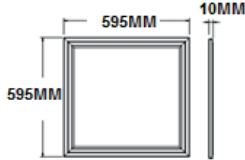

### PANEL LED 39W

Potencia / Input Power: 39W  
 Voltaje / Voltage: AC 100-240 V  
 Frecuencia / Frequency: 50/60Hz  
 Factor Potencia/ Power Factor: > 0.9  
 Ángulo de apertura / Beam Angle: 120°  
 Temp de Color / Color Temp.: 4000K/6000K  
 Lúmenes / OutputLumen: 3400lm/3600lm  
 CRI: Ra 80  
 Regulación/Regulation: Si/Yes  
 IP: 20  
 UGR: 19  
 Vida útil / Life time: >35.000h

### DIMENSIONES

Peso / Weight: 4000g  
 Tamaño / Size : 595x595x10mm

**Deconecte la alimentación principal antes de instalar o reemplazar la lámpara.**  
**Disconnect main power before installing or replacing lamp.**